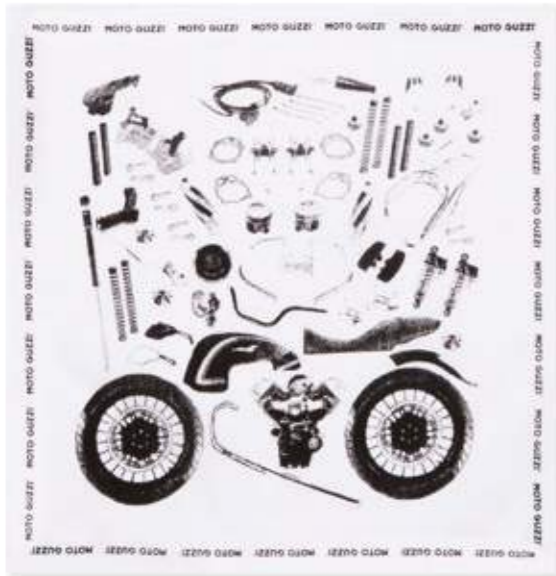

NERO/BLACK
COD. B063423

21,200円 (消費税込み)

MOTO GUZZI

BANDANA

Bandana unisex 100% cotone
Bandana unisex 100% cotton.

2,832円 (消費税込み)

BIANCO/WHITE
.....
COD. 606046M00W

NERO/BLACK
.....
COD. 606046M00B